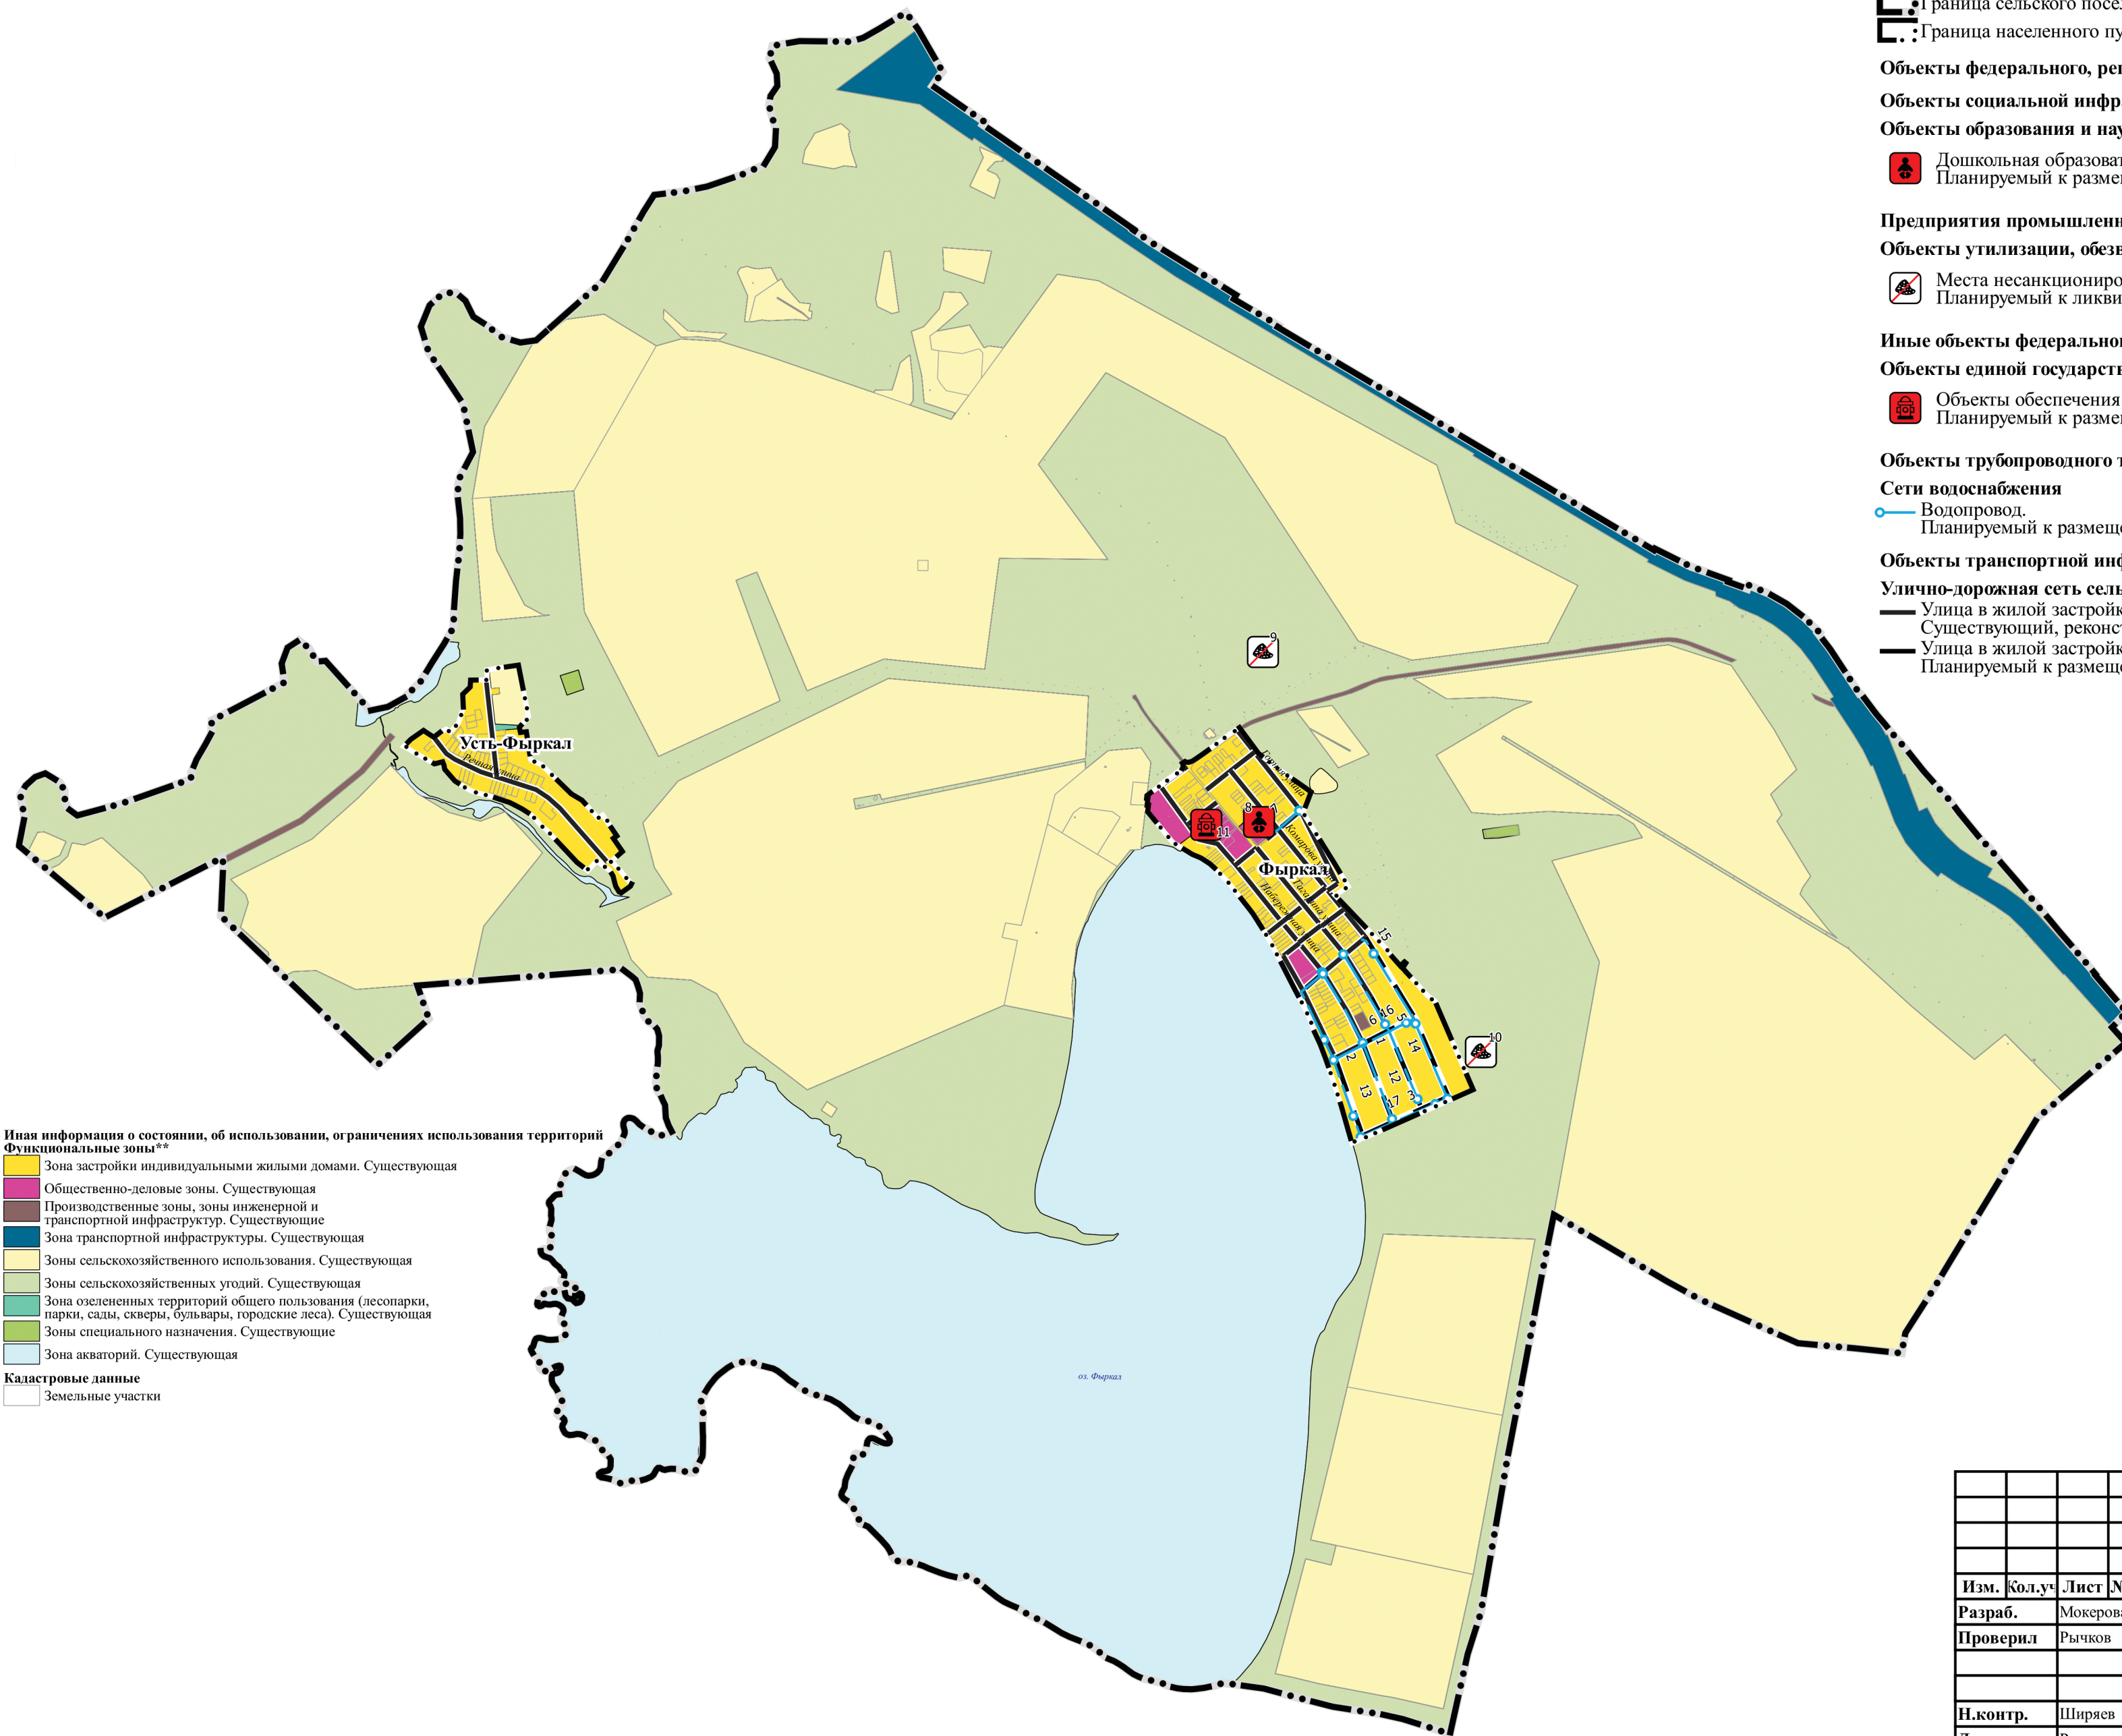

ГЕНЕРАЛЬНЫЙ ПЛАН ФЫРКАЛЬСКОГО СЕЛЬСОВЕТА ШИРИНСКОГО РАЙОНА РЕСПУБЛИКИ ХАКАСИЯ

КАРТА ФУНКЦИОНАЛЬНЫХ ЗОН

МАСШТАБ 1:25 000

УСЛОВНЫЕ ОБОЗНАЧЕНИЯ

- Границы субъектов РФ, МО, населенных пунктов**
- Границы единиц административно-территориального деления Российской Федерации**
- Граница сельского поселения. Существующая
 - Граница населенного пункта. Существующая
- Объекты федерального, регионального, местного значения***
- Объекты социальной инфраструктуры, отдыха и туризма, санаторно-курортного назначения**
- Объекты образования и науки**
- Дошкольная образовательная организация. Планируемый к размещению. Местное значение
- Предприятия промышленности, сельского и лесного хозяйства, объекты утилизации и переработки отходов**
- Объекты утилизации, обезвреживания, размещения отходов производства и потребления**
- Места несанкционированного размещения отходов производства и потребления. Планируемый к ликвидации. Местное значение
- Иные объекты федерального значения, регионального значения, местного значения**
- Объекты единой государственной системы предупреждения и ликвидации чрезвычайных ситуаций**
- Объекты обеспечения пожарной безопасности. Планируемый к размещению. Местное значение
- Объекты трубопроводного транспорта и инженерной инфраструктуры**
- Сети водоснабжения**
- Водопровод. Планируемый к размещению. Местное значение
- Объекты транспортной инфраструктуры**
- Улично-дорожная сеть сельского населенного пункта**
- Улица в жилой застройке.
 - Существующий, реконструируемый, строящийся
 - Улица в жилой застройке. Планируемый к размещению