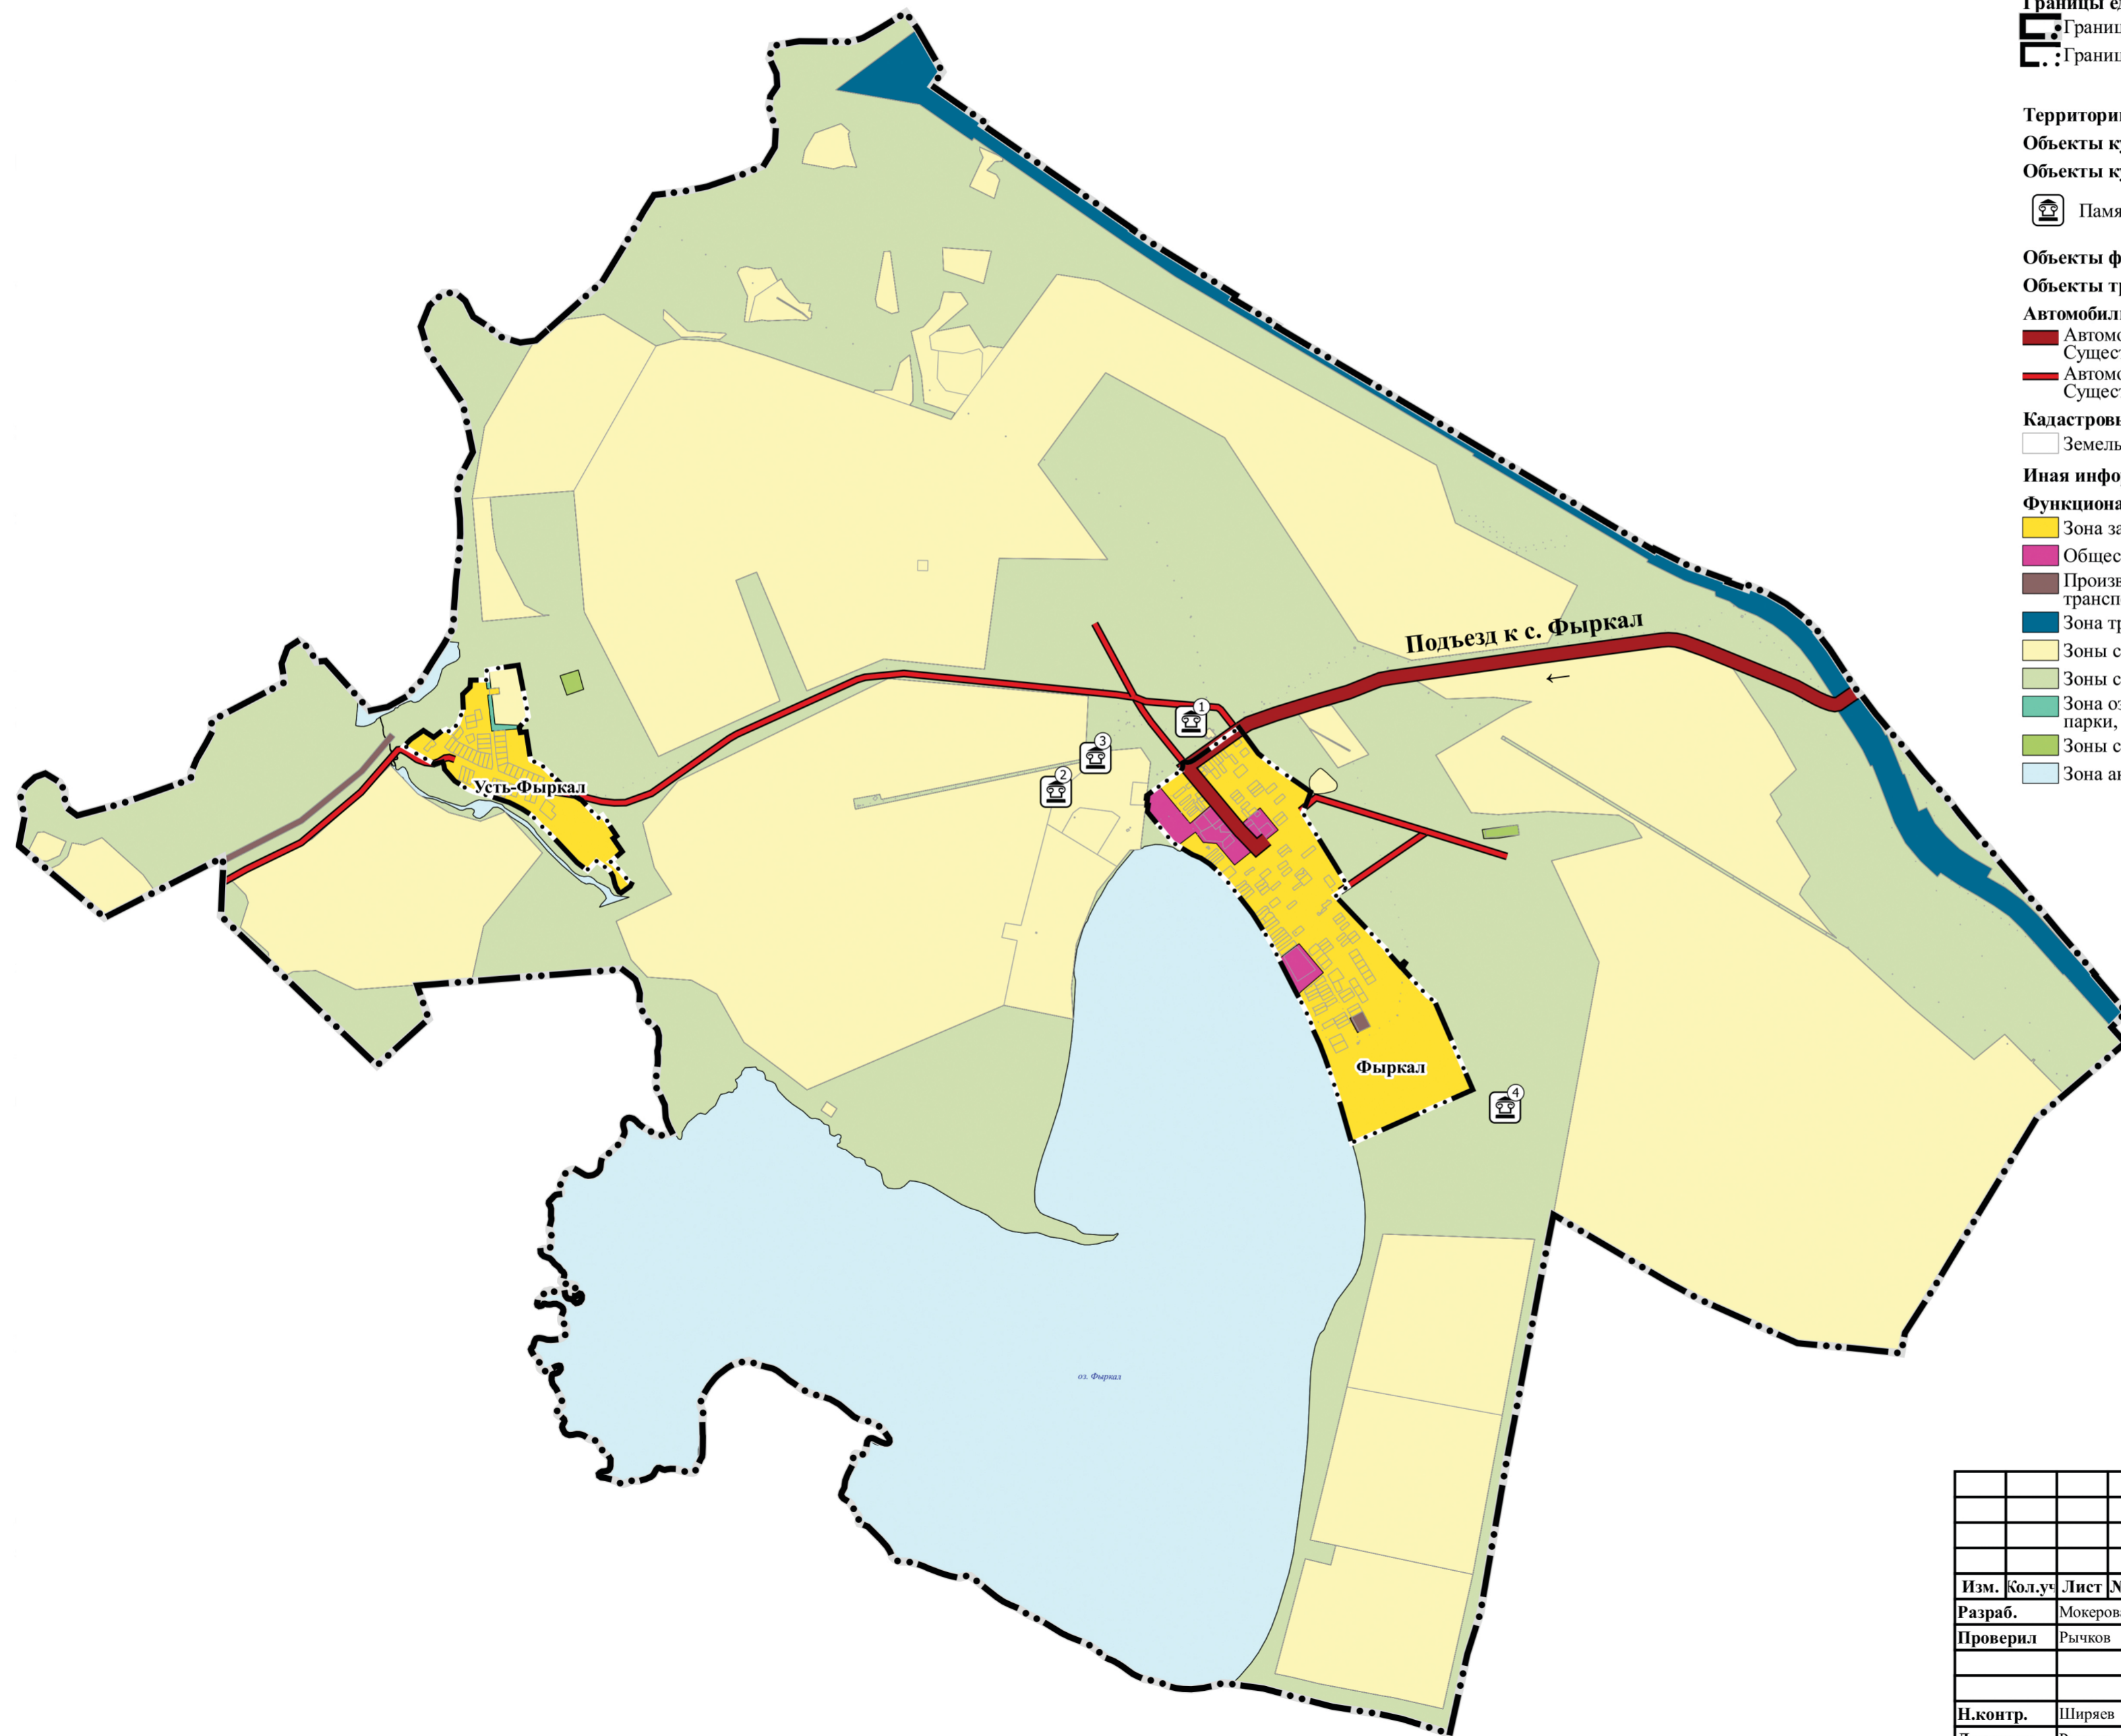

ГЕНЕРАЛЬНЫЙ ПЛАН ФЫРКАЛЬСКОГО СЕЛЬСОВЕТА ШИРИНСКОГО РАЙОНА РЕСПУБЛИКИ ХАКАСИЯ

КАРТА ОБЪЕКТОВ КУЛЬТУРНОГО НАСЛЕДИЯ

МАСШТАБ 1:25 000

УСЛОВНЫЕ ОБОЗНАЧЕНИЯ

- Границы субъектов РФ, МО, населенных пунктов**
Границы единиц административно-территориального деления Российской Федерации
 Граница сельского поселения. Существующая
 Граница населенного пункта. Существующая

- Территории объектов культурного наследия**
Объекты культурного наследия, границы их территорий
Объекты культурного наследия (ОКН)
 Памятник. Существующий. Без категории - выявленный объект культурного наследия

- Объекты федерального, регионального, местного значения***
Объекты транспортной инфраструктуры
Автомобильные дороги
 Автомобильные дороги регионального или межмуниципального значения. Существующий, реконструируемый, строящийся
 Автомобильные дороги местного значения. Существующий, реконструируемый, строящийся

- Кадастровые данные**
 Земельные участки

- Иная информация о состоянии, об использовании, ограничениях использования территорий**
Функциональные зоны**
 Зона застройки индивидуальными жилыми домами. Существующая
 Общественно-деловые зоны. Существующая
 Производственные зоны, зоны инженерной и транспортной инфраструктур. Существующие
 Зона транспортной инфраструктуры. Существующая
 Зоны сельскохозяйственного использования. Существующая
 Зоны сельскохозяйственных угодий. Существующая
 Зона озелененных территорий общего пользования (лесопарки, парки, сады, скверы, бульвары, городские леса). Существующая
 Зоны специального назначения. Существующие
 Зона акваторий. Существующая